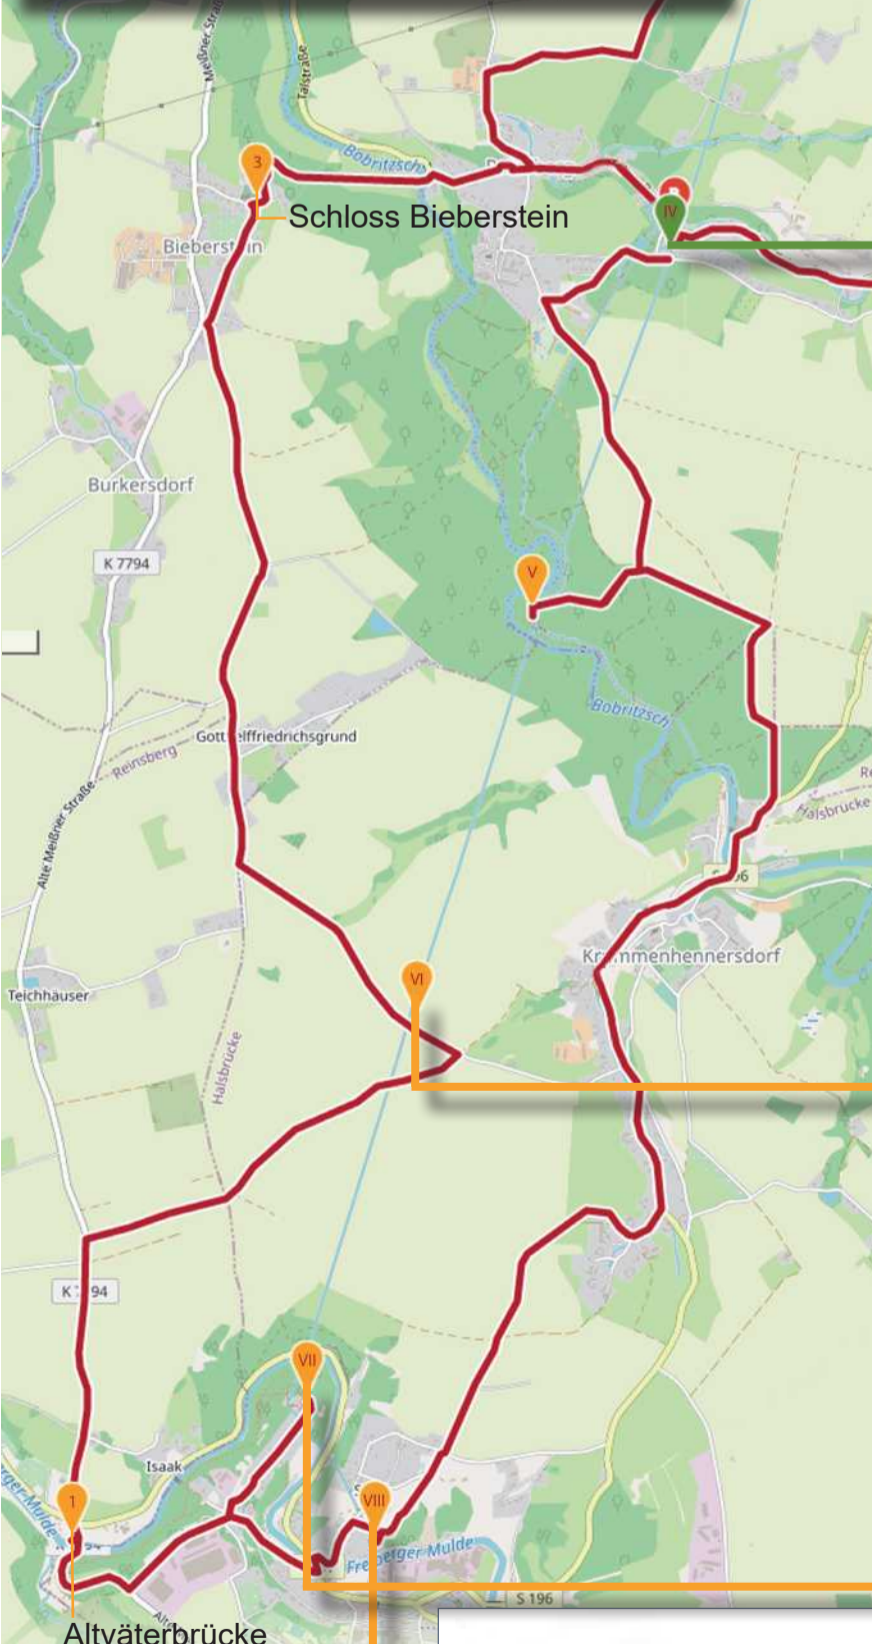

Karte: © Open Street Map Contributors
und Open Route Services

Schloss Rothschönberg mit Heimatmuseum

Röschenschloß

Hauptstollnmundloch (Stollntor)

I. Lichtloch

II. Lichtloch

IV. Lichtloch

VI. Lichtloch

VIII. Lichtloch

VII. Lichtloch