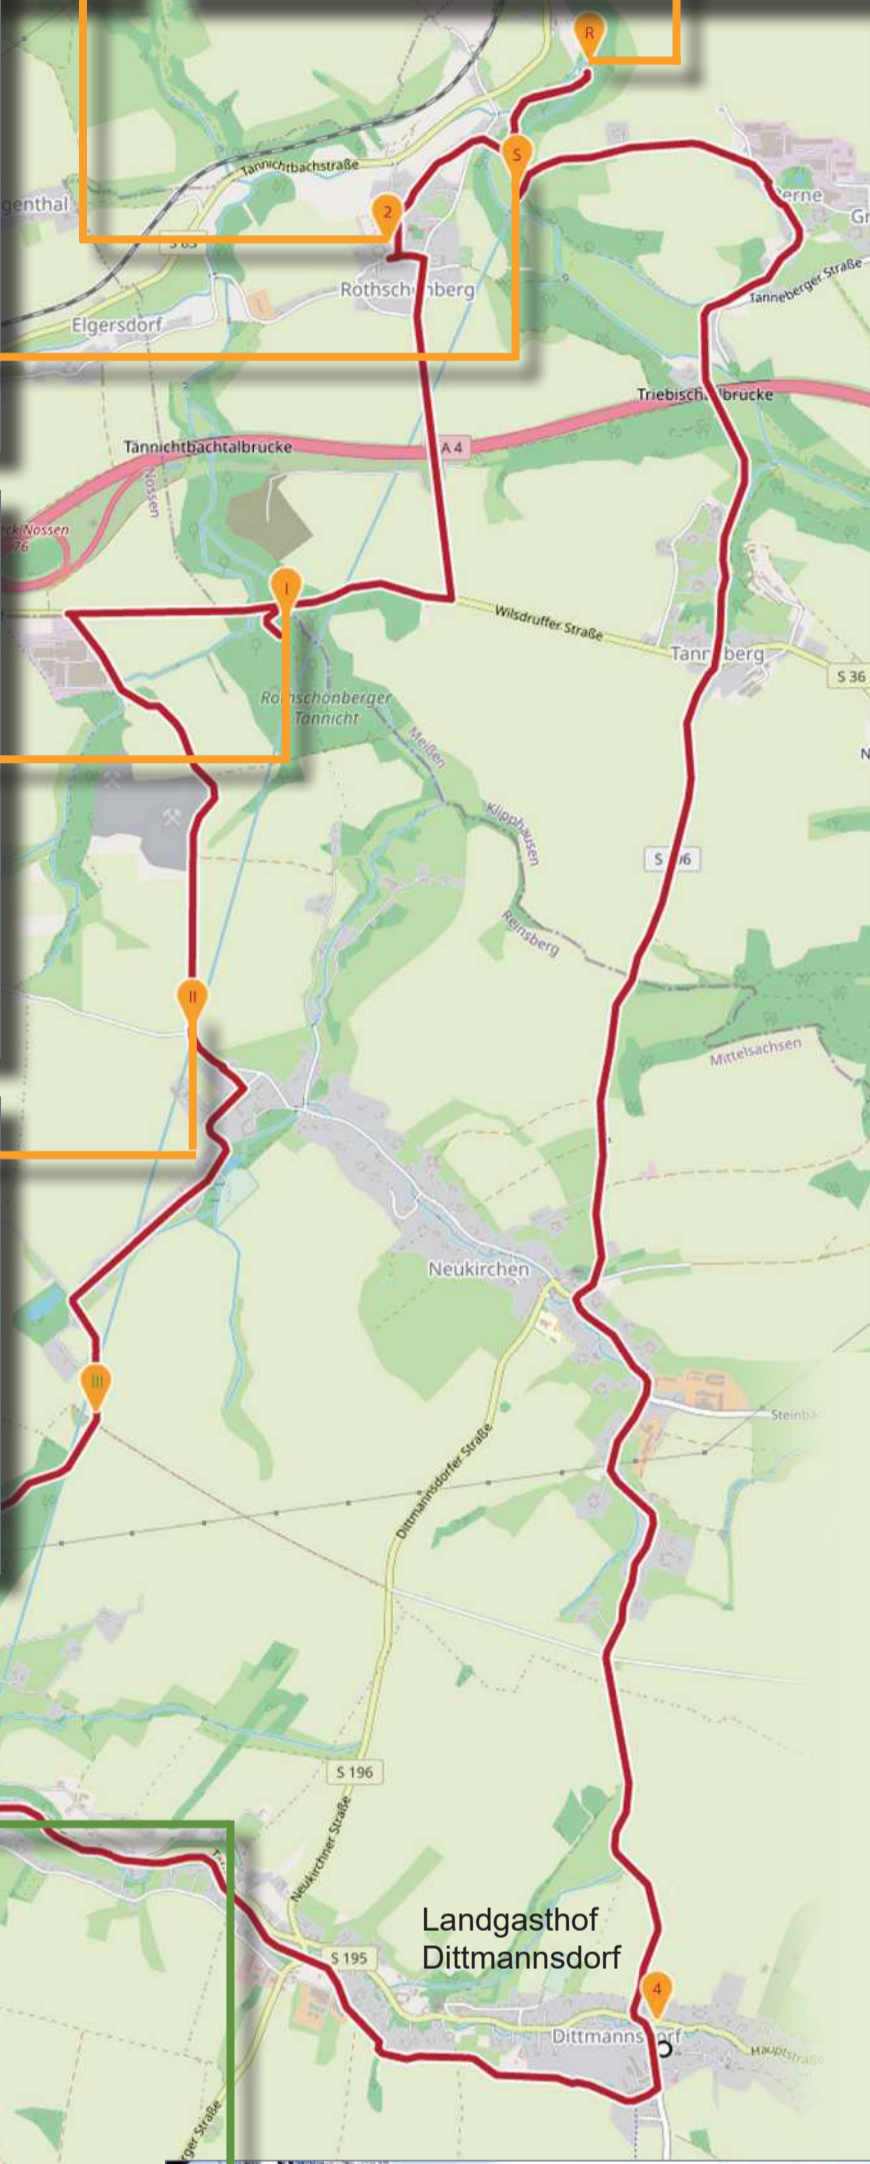

Karte: © Open Street Map Contributors
und Open Route Services

Schloss Rothschönberg mit Heimatmuseum

Röschenschloß

Hauptstollnmundloch (Stollntor)

I. Lichtloch

II. Lichtloch

IV. Lichtloch

VI. Lichtloch

VIII. Lichtloch

VII. Lichtloch